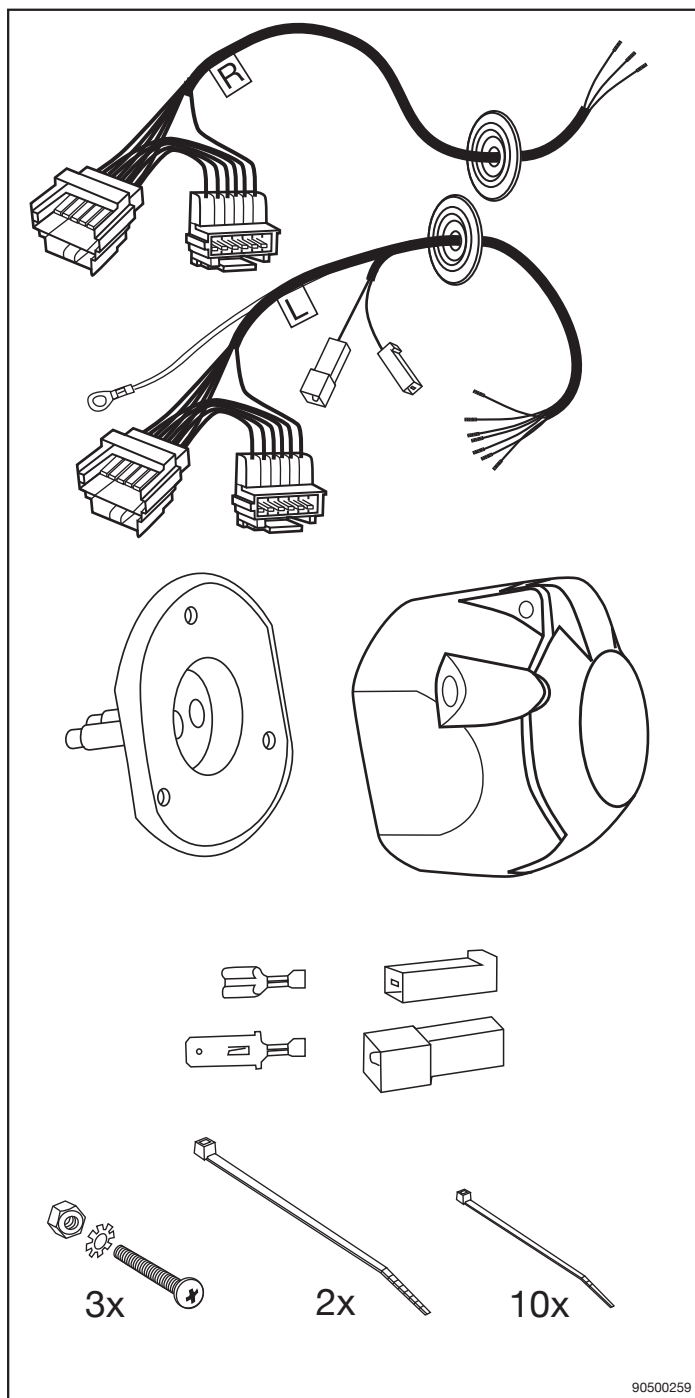

No. 16500508J
NISSAN/OPEL/RENAULT

PRIMASTAR 09/02 → 08/06
VIVARO/ TRAFIC 05/01 → 08/06

90500259

Änderungen bezüglich Konstruktion, Ausstattung, Farbe sowie Irrtum vorbehalten. Angaben und Abbildungen unverbindlich.