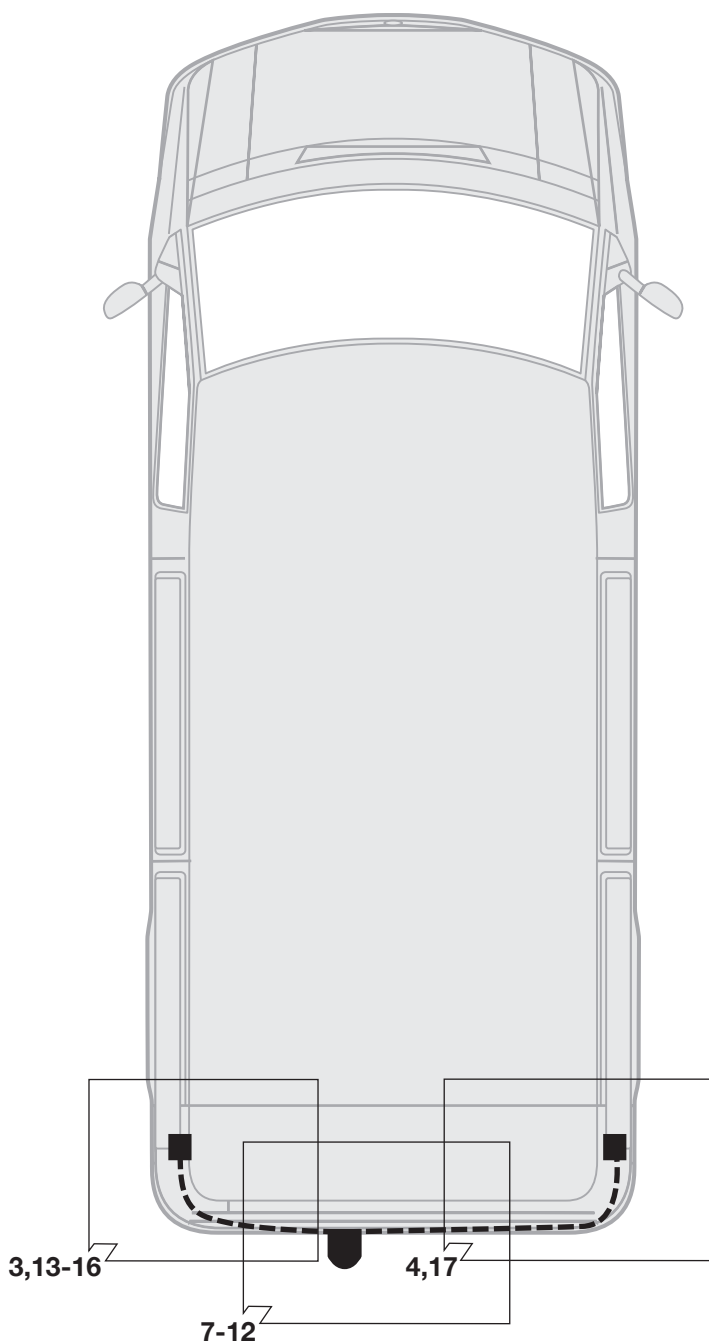

No. 16500508J
NISSAN/OPEL/RENAULT

PRIMASTAR 09/02 → 08/06
VIVARO/ TRAFIC 05/01 → 08/06

90500259

Änderungen bezüglich Konstruktion, Ausstattung, Farbe sowie Irrtum vorbehalten. Angaben und Abbildungen unverbindlich.