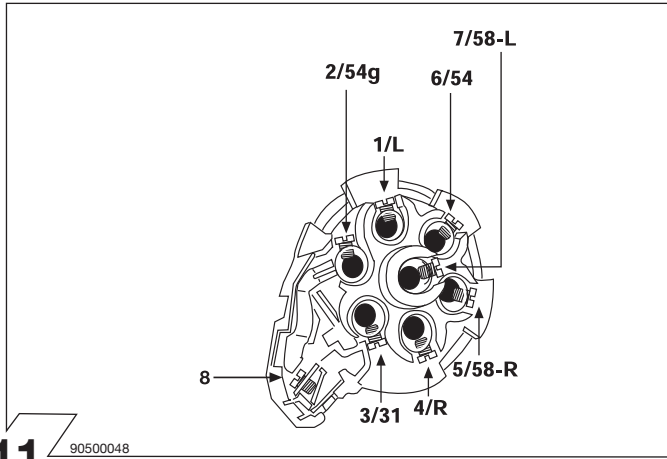

➔ 12/01					
ISO 1724		D	F	GB	I
	1/L	schwarz/weiß	noir/blanc	black/white	nero/giallo
	2	weiß	blanc	white	bianco
	3/31	braun	marron	brown	bruno
	4/R	schwarz/grün	noir/vert	black/green	nero/verde
	5/58-R	grau/rot	gris/rouge	grey/red	grigio/rosso
	6/54	schwarz/rot	noir/rouge	black/red	nero/rosso
	7/58-L	grau/schwarz	gris/noir	grey/black	grigio/nero
	8	schwarz	noir	black	nero

9 90500237

01/02 ➔					
ISO 1724		D	F	GB	I
	1/L	schwarz/weiß	noir/blanc	black/white	nero/giallo
	2	weiß/schwarz	blanc/noir	white/black	giallo/nero
	3/31	braun	marron	brown	bruno
	4/R	schwarz/grün	noir/vert	black/green	nero/verde
	5/58-R	grau/rot	gris/rouge	grey/red	grigio/rosso
	6/54	schwarz/rot	noir/rouge	black/red	nero/rosso
	7/58-L	grau/schwarz	gris/noir	grey/black	grigio/nero
	8	weiß/rot	blanc/rouge	white/red	giallo/rosso

10 90500247