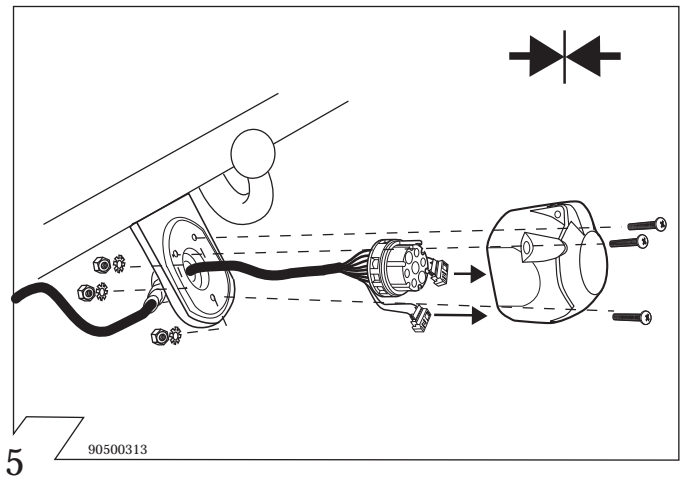

Belegung der Steckdose/Socket Configuration/Correspondance des Contacts de la prise  
Cavi della presa elettrica sono abbinati

ISO 1724		D	F	GB	I
	1/L	schwarz/weiss	noir/blanc	black/white	nero/bianco
	2	weiss	blanc	white	bianco
	3/31	braun	marron	brown	bruno
	4/R	schwarz/grün	noir/vert	black/green	nero/verde
	5/58-R	grau/rot	gris/rouge	grey/red	grigio/rosso
	6/54	schwarz/rot	noir/rouge	black/red	nero/rosso
	7/58-L	grau/schwarz	gris/noir	grey/black	grigio/nero