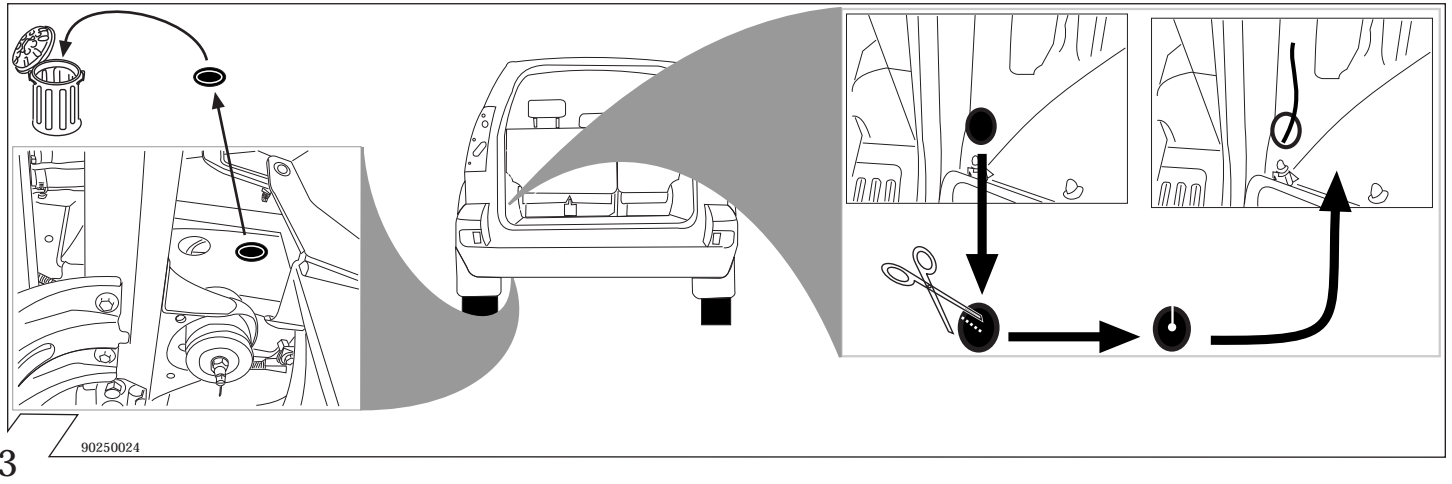

Belegung der Steckdose/Socket Configuration/Correspondance des Contacts de la prise  
Cavi della presa elettrica sono abbinati

ISO 1724		D	F	GB	I
	1/L	schwarz/weiss	noir/blanc	black/white	nero/bianco
	2	weiss	blanc	white	bianco
	3/31	braun	marron	brown	bruno
	4/R	schwarz/grün	noir/vert	black/green	nero/verde
	5/58-R	grau/rot	gris/rouge	grey/red	grigio/rosso
	6/54	schwarz/rot	noir/rouge	black/red	nero/rosso
	7/58-L	grau/schwarz	gris/noir	grey/black	grigio/nero