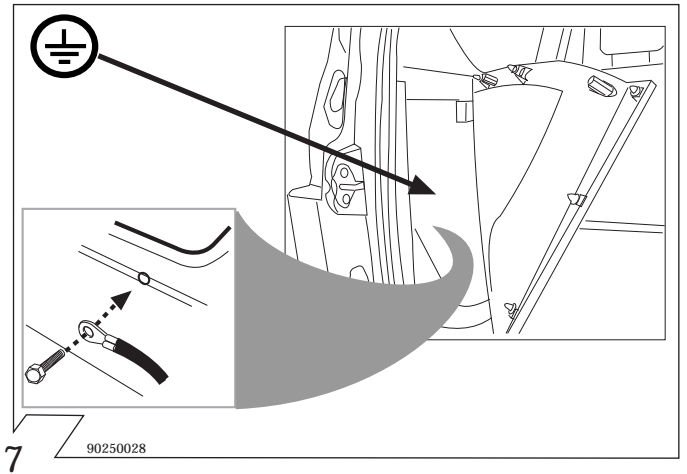

Belegung der Steckdose/Socket Configuration/Correspondance des Contacts de la prise
Cavi della presa elettrica sono abbinati

ISO 1724		D	F	GB	I
	1/L	schwarz/weiss	noir/blanc	black/white	nero/bianco
	2	weiss	blanc	white	bianco
	3/31	braun	marron	brown	bruno
	4/R	schwarz/grün	noir/vert	black/green	nero/verde
	5/58-R	grau/rot	gris/rouge	grey/red	grigio/rosso
	6/54	schwarz/rot	noir/rouge	black/red	nero/rosso
	7/58-L	grau/schwarz	gris/noir	grey/black	grigio/nero

6 90500273