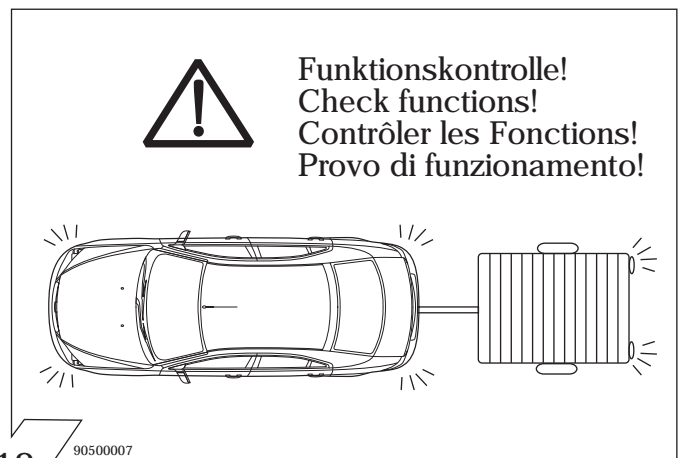

18

90500007