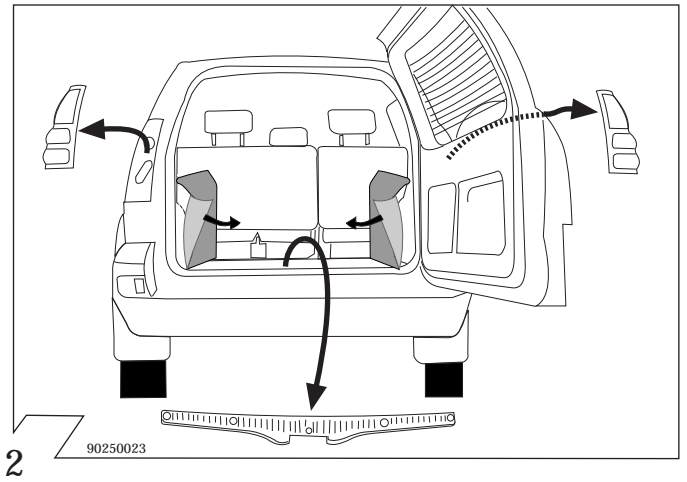

Belegung der Steckdose/Socket Configuration/Correspondance des Contacts de la prise  
Cavi della presa elettrica sono abbinati

ISO 1724		D	F	GB	I
	1/L	schwarz/weiss	noir/blanc	black/white	nero/bianco
	2	weiss	blanc	white	bianco
	3/31	braun	marron	brown	bruno
	4/R	schwarz/grün	noir/vert	black/green	nero/verde
	5/58-R	grau/rot	gris/rouge	grey/red	grigio/rosso
	6/54	schwarz/rot	noir/rouge	black/red	nero/rosso
	7/58-L	grau/schwarz	gris/noir	grey/black	grigio/nero