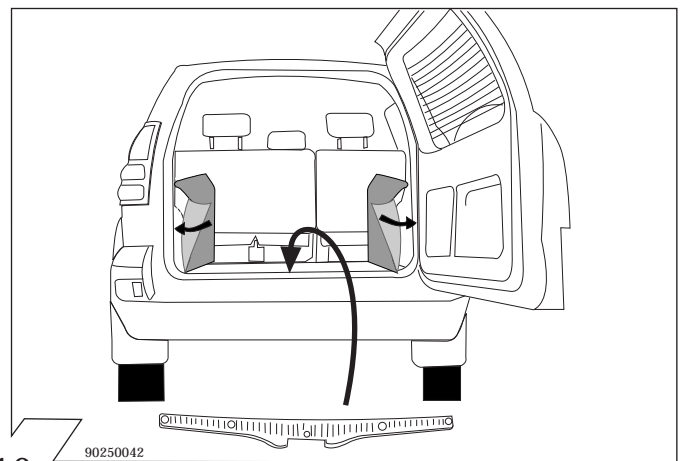

16

90250042