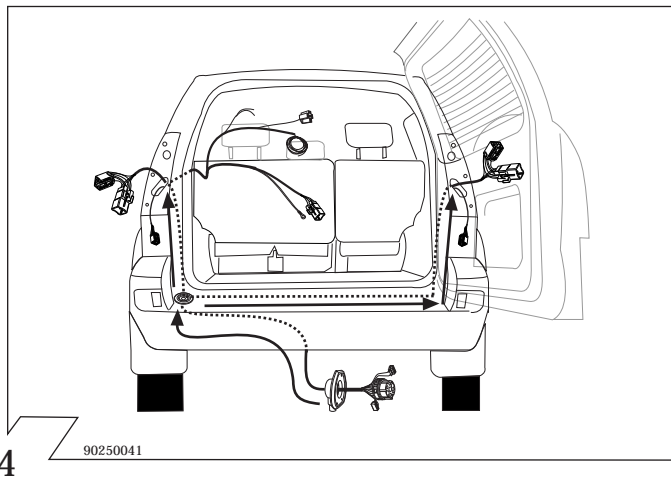

Belegung der Steckdose/Socket Configuration/Correspondance des Contacts de la prise  
Cavi della presa elettrica sono abbinati

ISO 1724		D	F	GB	I
	1/L	schwarz/weiss	noir/blanc	black/white	nero/bianco
	2	weiss	blanc	white	bianco
	3/31	braun	marron	brown	bruno
	4/R	schwarz/grün	noir/vert	black/green	nero/verde
	5/58-R	grau/rot	gris/rouge	grey/red	grigio/rosso
	6/54	schwarz/rot	noir/rouge	black/red	nero/rosso
	7/58-L	grau/schwarz	gris/noir	grey/black	grigio/nero