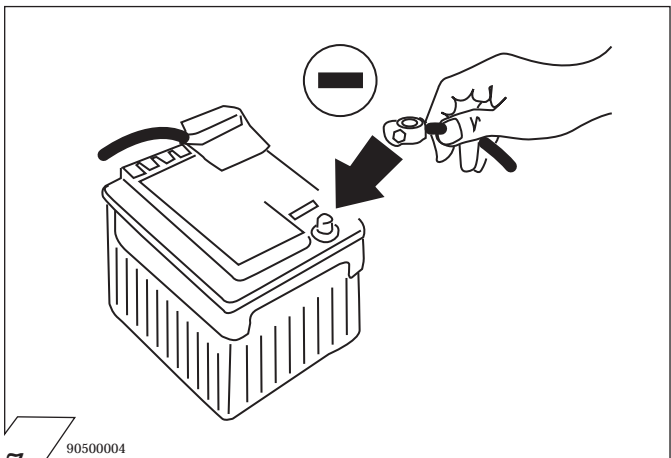

17

90500004