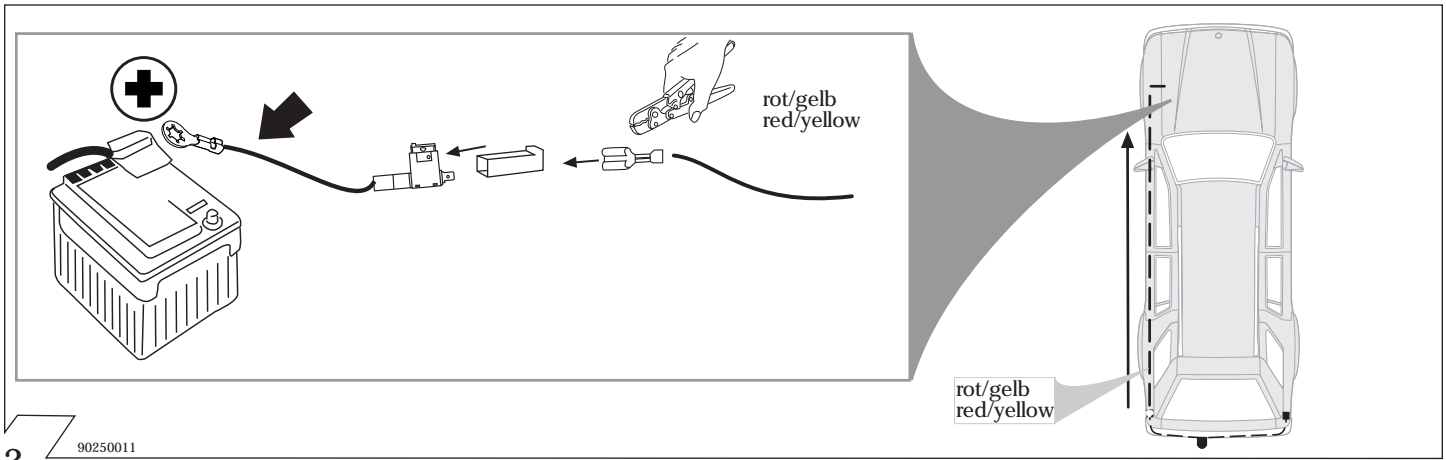

13

90250011