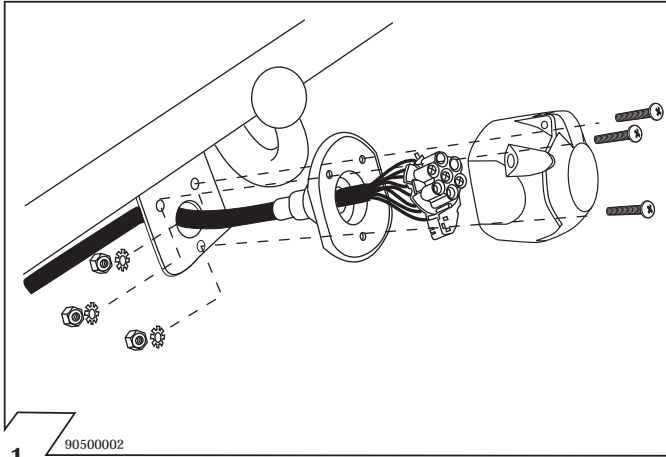

90500048

10

90500002

11