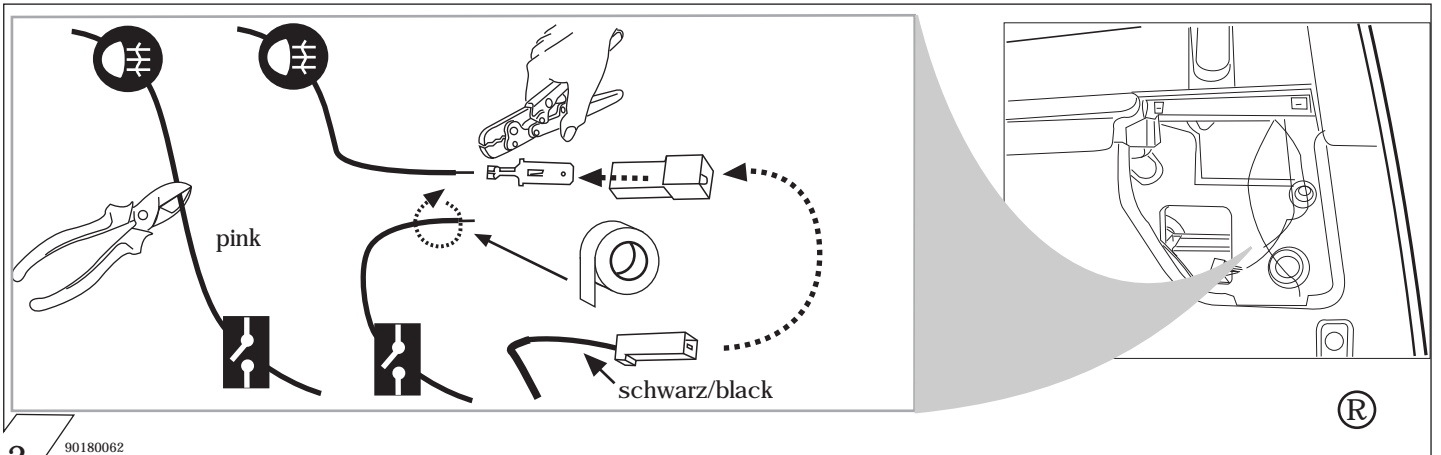

90180062

13