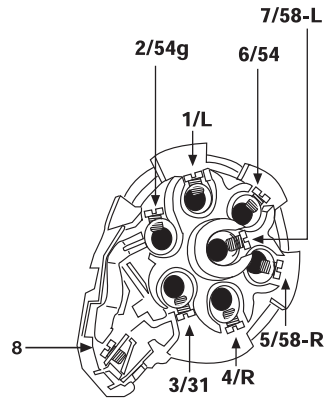

Belegung der Steckdose/Socket Configuration/Correspondance des Contacts de la prise
Cavi della presa elettrica sono abbinati

ISO 1724		(D)	(F)	(GB)	(I)
↔	1/L	schwarz/weiß	noir/blanc	black/white	nero/giallo
⊕	2	weiss	blanc	white	bianco
⊖	3/31	braun	marron	brown	bruno
↔	4/R	schwarz/grün	noir/vert	black/green	nero/verde
☀	5/58-R	grau/rot	gris/rouge	grey/red	grigio/rosso
STOP	6/54	schwarz/rot	noir/rouge	black/red	nero/rosso
☀	7/58-L	grau/schwarz	gris/noir	grey/black	grigio/nero
⊕	8	schwarz	noir	black	nero

90500291

9