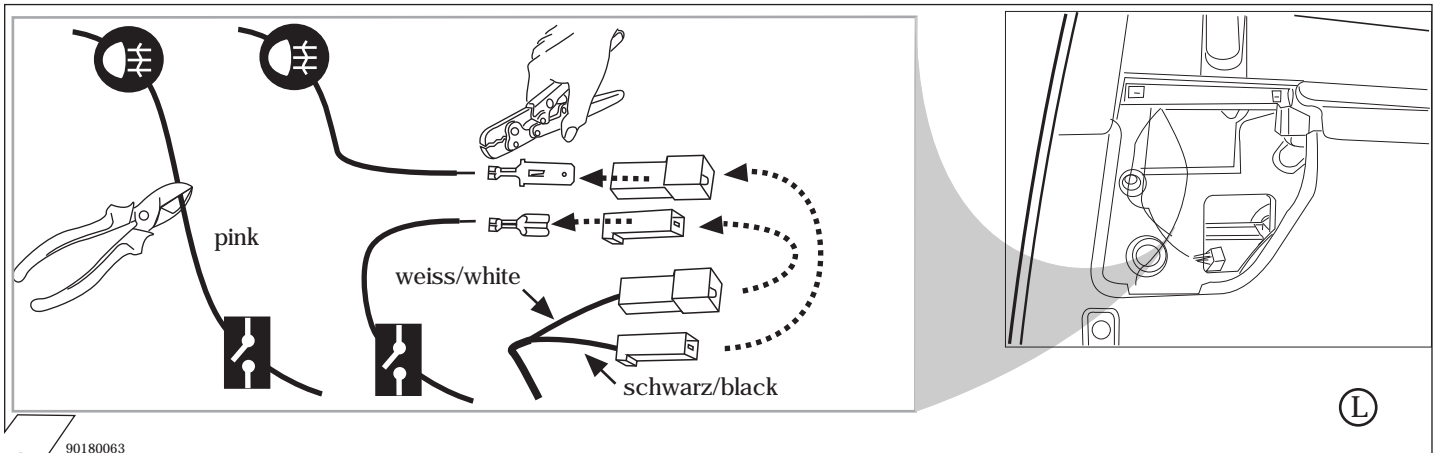

90180063

14