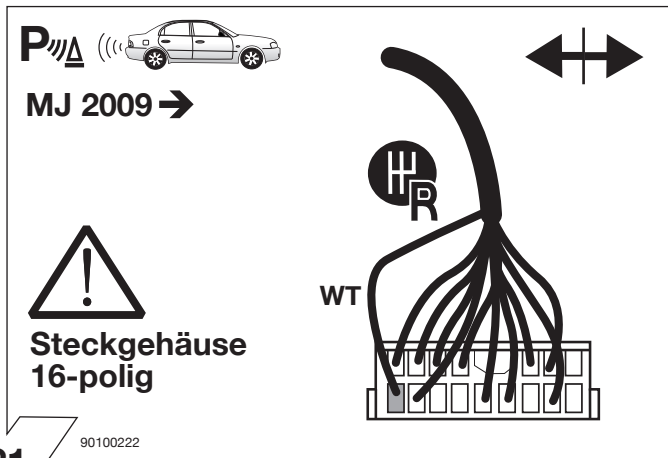

ISO 1724	Belegung der Steckdose / Maximale Ausgangsleistung Socket configuration / Maximum power output Correspondance des contacts de la prise / Puissance de sortie maximale Abbinamento della presa / Uscita di alimentazione massima		
	1/L	BK/WT	21W
	2	WT	42W
	3/31	BR	
	4/R	BK/GN	21W
	5/58-R	GY/RD	52W
	6/54	BK/RD	63W
	7/58-L	GY/BK	52W
	8	BK	

16

17

18

19

20

21

22

23