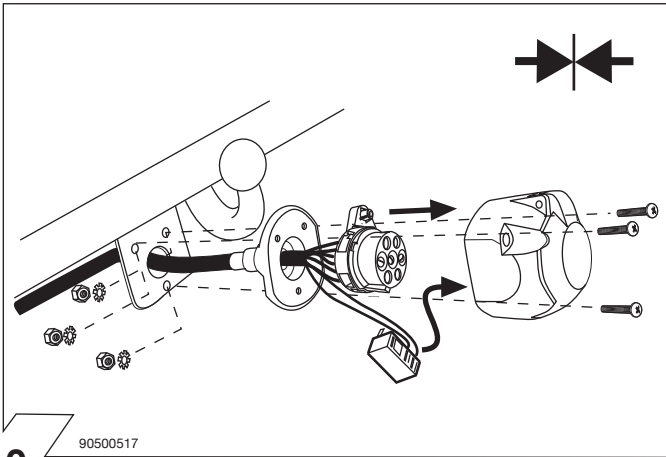

GB	D	E	F	I	P	NL	DK	N	S	FIN	CZ	H	PL
BK	Black	Schwarz	Negro	Noir	Nero	Preto	Zwart	Sort	Svart	Svart	Musta	Černá	Fekete	Czarny
RD	Red	Rot	Rojo	Rouge	Rosso	Vermelho	Rood	Rød	Rød	Röd	Punainen	Červená	Piros	Czerwony
GN	Green	Grün	Verde	Vert	Verde	Verde	Groen	Grøn	Grønt	Grön	Vihreä	Zelená	Zöld	Zielony
OR	Orange	Orange	Naranja	Orange	Arancione	Laranja	Oranje	Orange	Orange	Orange	Oranssi	Oran*ová	Narancs	Pomarańczowy
VT	Violet	Violett	Violeta	Violet	Viola	Violeta	Violet	Violet	Fiolett	Violett	Violetti	Fialová	Ibolya	Fioletowy
PK	Pink	Pink	Pink	Rose	Rosa	Cor-de-Rosa	Paars	Pink	Pink	Rosa	Pinkki	Růžová	Rózsaszín	Różowy
BL	Blue	Blau	Azul	Bleu	Blu	Azul	Blauw	Blå	Blått	Blå	Sininen	Modrá	Kék	Niebieski
YL	Yellow	Gelb	Amarillo	Jaune	Giallo	Amarelo	Geel	Gul	Gult	Gul	Keltainen	*lutá	Sárga	Żółty
WT	White	Weiss	Blanco	Blanc	Bianco	Branco	Wit	Hvid	Hvitt	Vit	Valkoinen	Bílá	Fehér	Biały
BR	Brown	Braun	Marrón	Brun	Marrone	Marrom	Bruin	Brun	Brunt	Brun	Ruskea	Hnědá	Barna	Brazowy
GY	Grey	Grau	Gris	Gris	Grigio	Cinzeno	Grijs	Grå	Grått	Grå	Harmaa	*edá	Szürke	Szary

90500580

9

10