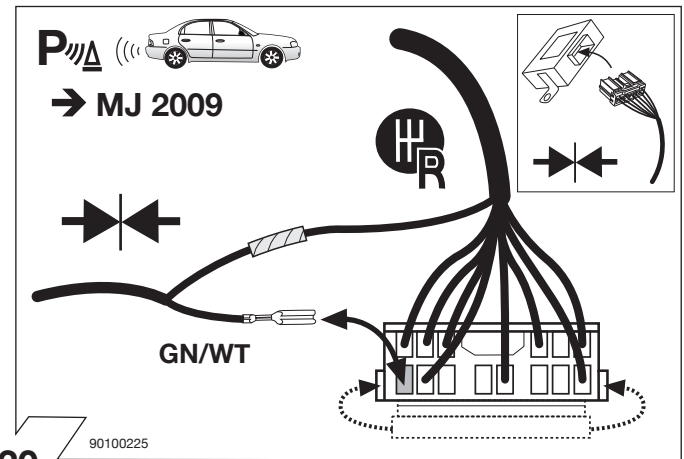

ISO 1724	Belegung der Steckdose / Maximale Ausgangsleistung Socket configuration / Maximum power output Correspondance des contacts de la prise / Puissance de sortie maximale Abbinamento della presa / Uscita di alimentazione massima		
	1/L	BK/WT	21W
	2	WT	42W
	3/31	BR	
	4/R	BK/GN	21W
	5/58-R	GY/RD	52W
	6/54	BK/RD	63W
	7/58-L	GY/BK	52W
	8	BK	

16

17

18

19

20

21

22

23