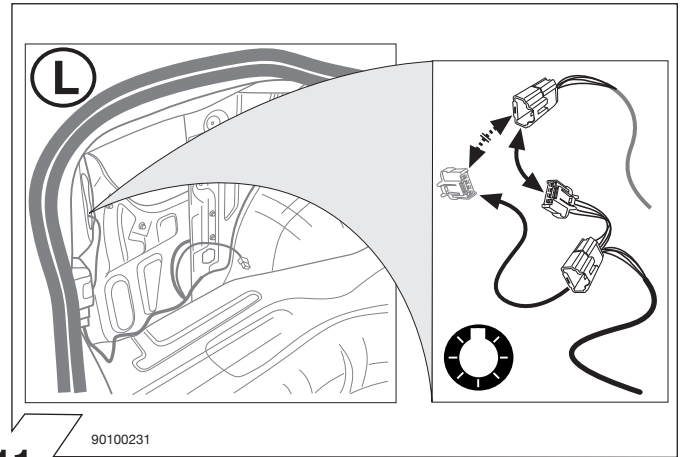

GB	D	E	F	I	P	NL	DK	N	S	FIN	CZ	H	PL
BK	Black	Schwarz	Negro	Noir	Nero	Preto	Zwart	Sort	Svart	Svart	Musta	Černá	Fekete	Czarny
RD	Red	Rot	Rojo	Rouge	Rosso	Vermelho	Rood	Rød	Rød	Röd	Punainen	Červená	Piros	Czerwony
GN	Green	Grün	Verde	Vert	Verde	Verde	Groen	Grøn	Grønt	Grön	Vihreä	Zelená	Zöld	Zielony
OR	Orange	Orange	Naranja	Orange	Arancione	Laranja	Oranje	Orange	Orange	Orange	Oranssi	Oran*ová	Narancs	Pomarańczowy
VT	Violet	Violett	Violeta	Violet	Viola	Violeta	Violet	Violet	Fiolett	Violett	Violetti	Fialová	Ibolya	Fioletowy
PK	Pink	Pink	Pink	Rose	Rosa	Cor-de-Rosa	Paars	Pink	Pink	Rosa	Pinkki	Růžová	Rózsaszín	Różowy
BL	Blue	Blau	Azul	Bleu	Blu	Azul	Blauw	Blå	Blått	Blå	Sininen	Modrá	Kék	Niebieski
YL	Yellow	Gelb	Amarillo	Jaune	Giallo	Amarelo	Geel	Gul	Gult	Gul	Keltainen	*lutá	Sárga	Żółty
WT	White	Weiss	Blanco	Blanc	Bianco	Branco	Wit	Hvid	Hvitt	Vit	Valkoinen	Bílá	Fehér	Biały
BR	Brown	Braun	Marrón	Brun	Marrone	Marrom	Bruin	Brun	Brunt	Brun	Ruskea	Hnědá	Barna	Brazowy
GY	Grey	Grau	Gris	Gris	Grigio	Cinzeno	Grijs	Grå	Grått	Grå	Harmaa	*edá	Szürke	Szary

90500580

9

10

11

12

13

14