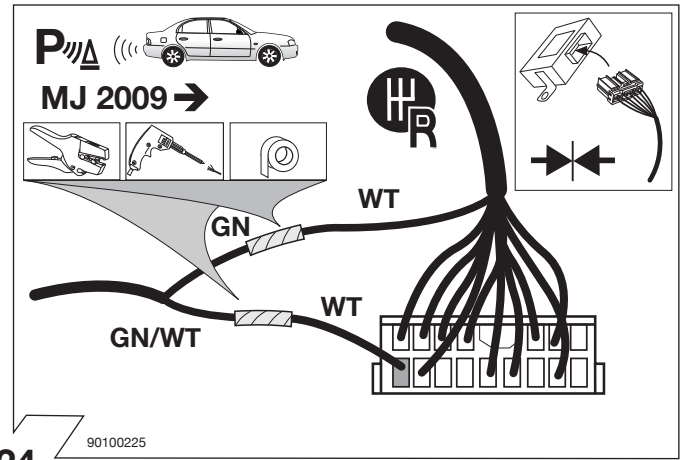

ISO 1724	Belegung der Steckdose / Maximale Ausgangsleistung Socket configuration / Maximum power output Correspondance des contacts de la prise / Puissance de sortie maximale Abbinamento della presa / Uscita di alimentazione massima		
	1/L	BK/WT	21W
	2	WT	42W
	3/31	BR	
	4/R	BK/GN	21W
	5/58-R	GY/RD	52W
	6/54	BK/RD	63W
	7/58-L	GY/BK	52W
	8	BK	

16

17

18

19

20

21

22

23