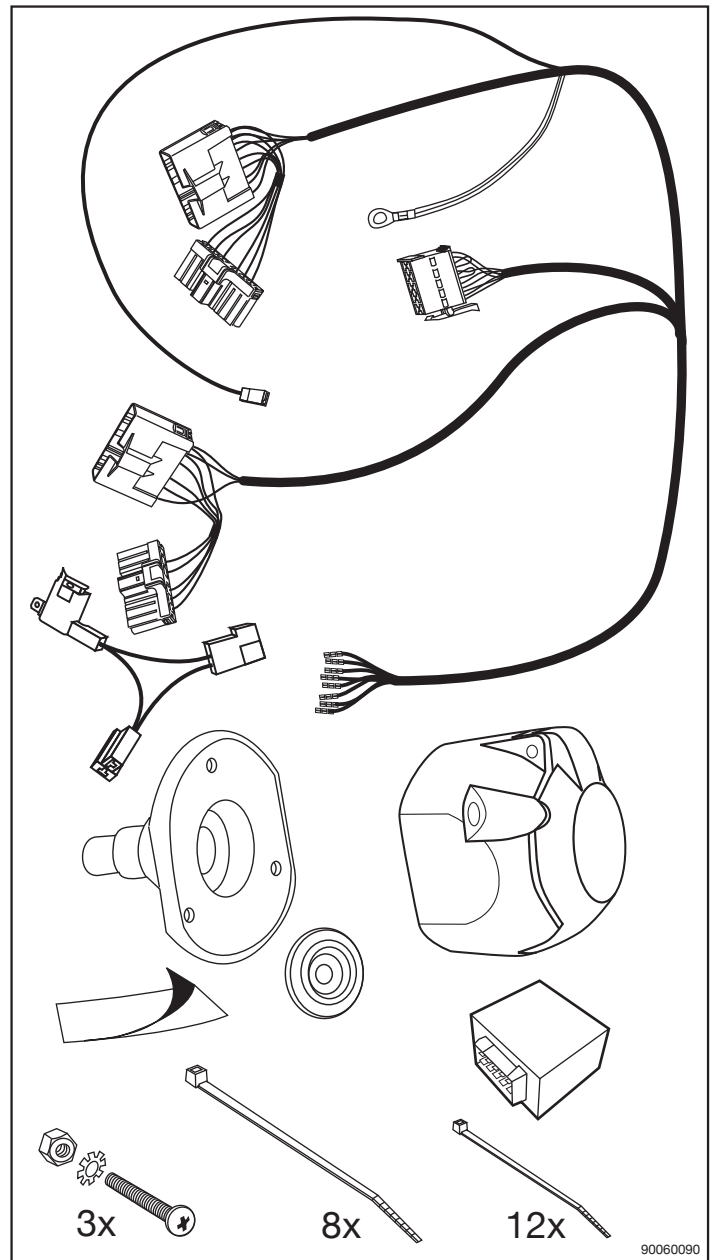

Turnier 11/00 → 05/07

Änderungen bezüglich Konstruktion, Ausstattung, Farbe sowie Irrtum vorbehalten. Angaben und Abbildungen unverbindlich.

We reserve the right to alter the design, equipment, colour and any errors. All details and illustrations are nonbinding.

Belegung der Steckdose/Socket Configuration/Correspondance des Contacts de la prise
Cavi della presa elettrica sono abbinati

ISO 1724		D	F	GB	I
←	1/L	gelb	jaune	yellow	giallo
↻	2	blau	bleu	blue	brillo
⏏	3/31	weiss	blanc	white	bianco
↻	4/R	grün	vert	green	verde
☀	5/58-R	braun	marron	brown	marrone
STOP	6/54	rot	rouge	red	rosso
☀	7/58-L	schwarz	noir	black	nero
⏏	8	grau	gris	grey	grigio