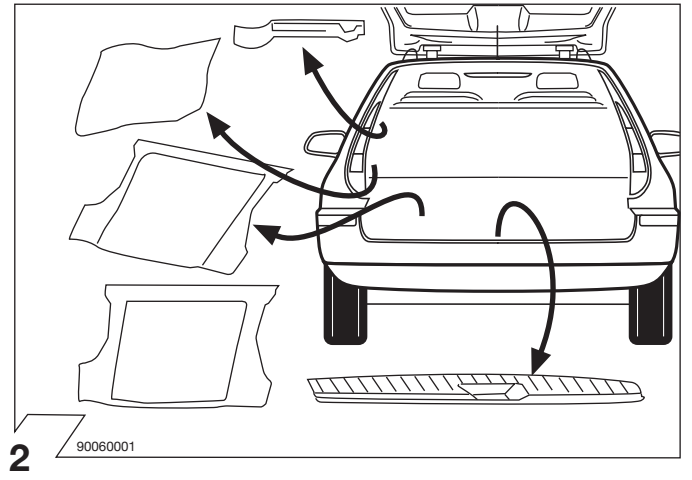

Belegung der Steckdose/Socket Configuration/Correspondance des Contacts de la prise
Cavi della presa elettrica sono abbinati

ISO 1724		D	F	GB	I
←	1/L	gelb	jaune	yellow	giallo
↻	2	blau	bleu	blue	brillo
⏏	3/31	weiss	blanc	white	bianco
↻	4/R	grün	vert	green	verde
☀	5/58-R	braun	marron	brown	marrone
STOP	6/54	rot	rouge	red	rosso
☀	7/58-L	schwarz	noir	black	nero
⏏	8	grau	gris	grey	grigio