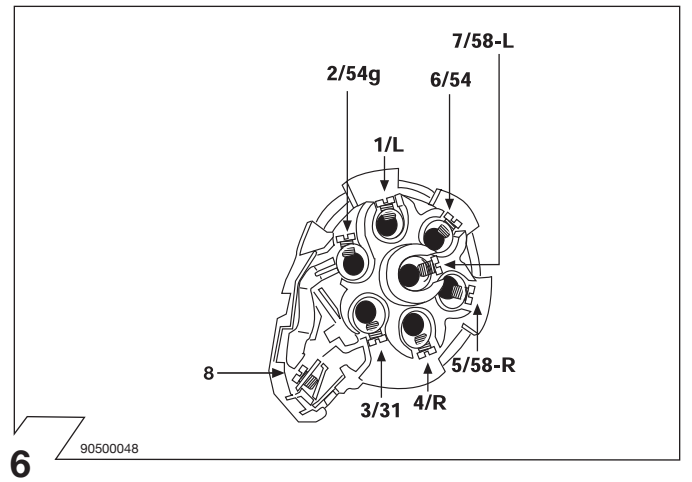

Belegung der Steckdose/Socket Configuration/Correspondance des Contacts de la prise
Cavi della presa elettrica sono abbinati

ISO 1724		D	F	GB	I
←	1/L	gelb	jaune	yellow	giallo
↻	2	blau	bleu	blue	brillo
⏏	3/31	weiss	blanc	white	bianco
↻	4/R	grün	vert	green	verde
☀	5/58-R	braun	marron	brown	marrone
STOP	6/54	rot	rouge	red	rosso
☀	7/58-L	schwarz	noir	black	nero
⏏	8	grau	gris	grey	grigio