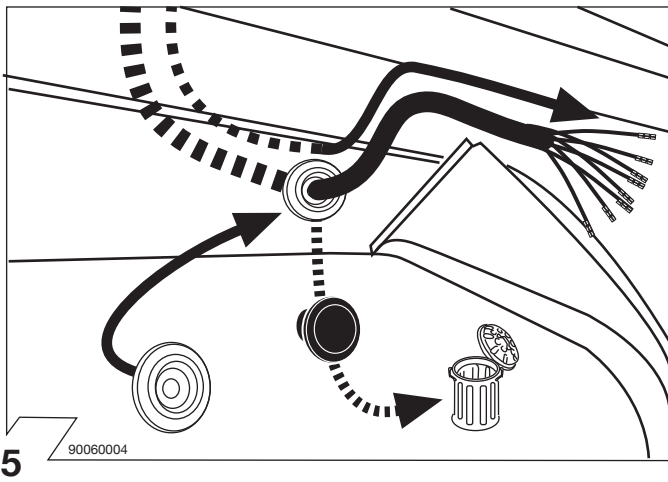

Belegung der Steckdose/Socket Configuration/Correspondance des Contacts de la prise
Cavi della presa elettrica sono abbinati

ISO 1724		D	F	GB	I
←	1/L	gelb	jaune	yellow	giallo
↻	2	blau	bleu	blue	brillo
⏏	3/31	weiss	blanc	white	bianco
↻	4/R	grün	vert	green	verde
☀	5/58-R	braun	marron	brown	marrone
STOP	6/54	rot	rouge	red	rosso
☀	7/58-L	schwarz	noir	black	nero
⏏	8	grau	gris	grey	grigio