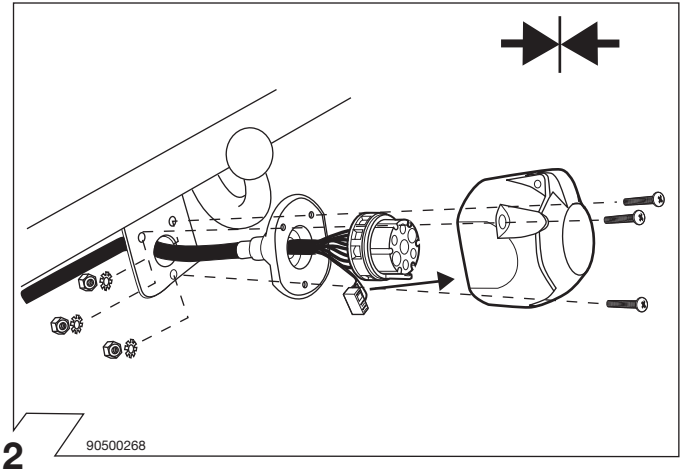

No. 16040502C

MERCEDES BENZ

Sprinter 04/00 → 03/06

Sprinter 04/00 → 03/06

90040009

Änderungen bezüglich Konstruktion, Ausstattung, Farbe sowie Irrtum vorbehalten. Angaben und Abbildungen unverbindlich.

We reserve the right to alter the design, equipment, colour and any errors. All details and illustrations are nonbinding.

Belegung der Steckdose/Socket Configuration/Correspondance des Contacts de la prise
Cavi della presa elettrica sono abbinati

ISO 1724		(D)	(F)	(GB)	(I)
	1/L	schwarz/weiß	noir/blanc	black/white	nero/giallo
	2	weiß	blanc	white	bianco
	3/31	braun	marron	brown	bruno
	4/R	schwarz/grün	noir/vert	black/green	nero/verde
	5/58-R	grau/rot	gris/rouge	grey/red	grigio/rosso
	6/54	schwarz/rot	noir/rouge	black/red	nero/rosso
	7/58-L	grau/schwarz	gris/noir	grey/black	grigio/nero