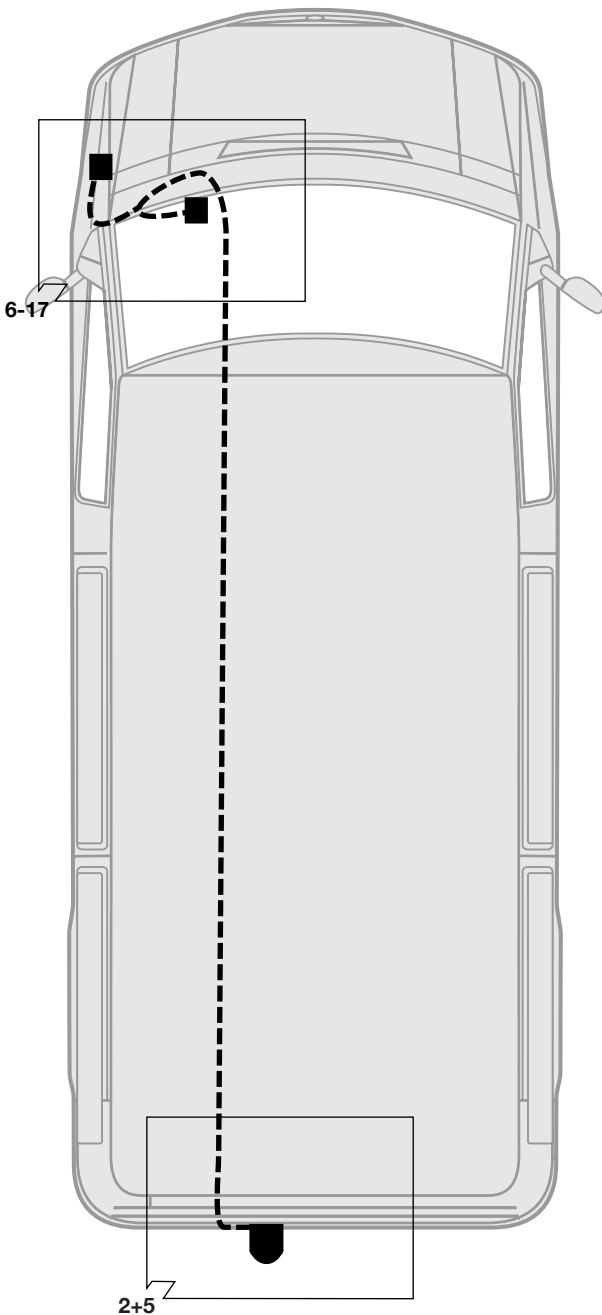

No. 16040502C

MERCEDES BENZ

Sprinter 04/00 → 03/06

Sprinter 04/00 → 03/06

90040009

Änderungen bezüglich Konstruktion, Ausstattung, Farbe sowie Irrtum vorbehalten. Angaben und Abbildungen unverbindlich.

We reserve the right to alter the design, equipment, colour and any errors. All details and illustrations are nonbinding.

Belegung der Steckdose/Socket Configuration/Correspondance des Contacts de la prise
Cavi della presa elettrica sono abbinati

ISO 1724		(D)	(F)	(GB)	(I)
	1/L	schwarz/weiß	noir/blanc	black/white	nero/giallo
	2	weiß	blanc	white	bianco
	3/31	braun	marron	brown	bruno
	4/R	schwarz/grün	noir/vert	black/green	nero/verde
	5/58-R	grau/rot	gris/rouge	grey/red	grigio/rosso
	6/54	schwarz/rot	noir/rouge	black/red	nero/rosso
	7/58-L	grau/schwarz	gris/noir	grey/black	grigio/nero