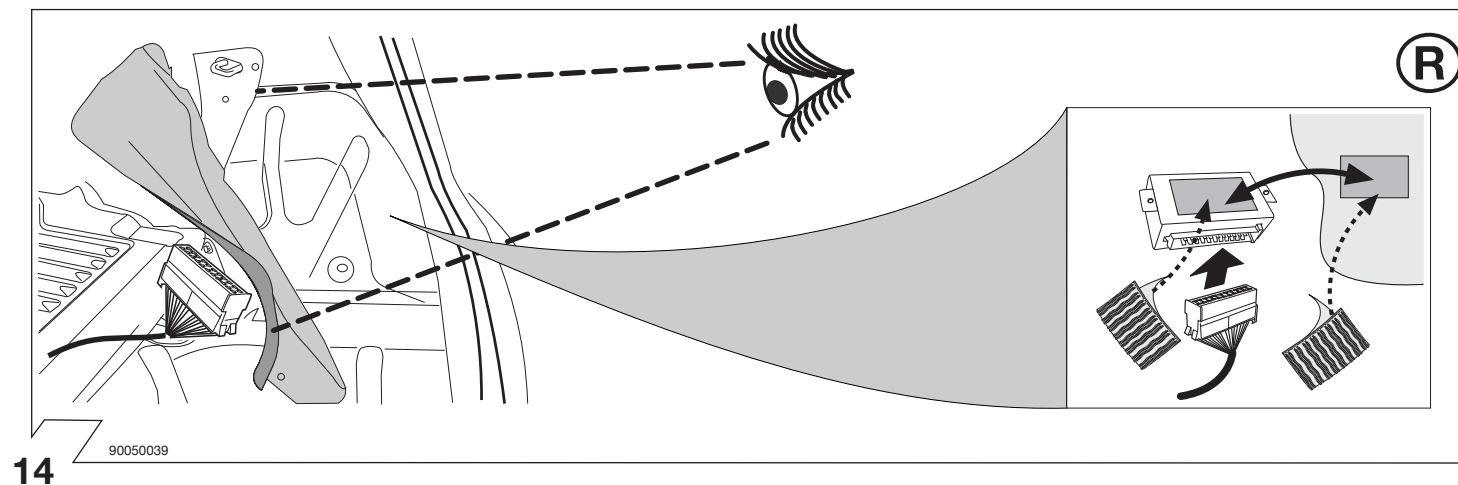

ISO 1724	Belegung der Steckdose/Socket Configuration Correspondance des Contacts de la prise Cavi della presa elettrica sono abbinati Indeling van de stekkerdops / maximaal uitgangsvermogen		
	1/L	BK/WT	21W
	2	WT	42W
	3/31	BR	
	4/R	BK/GN	21W
	5/58-R	GY/RD	52W
	6/54	BK/RD	63W
	7/58-L	GY/BK	52W

90500167

9