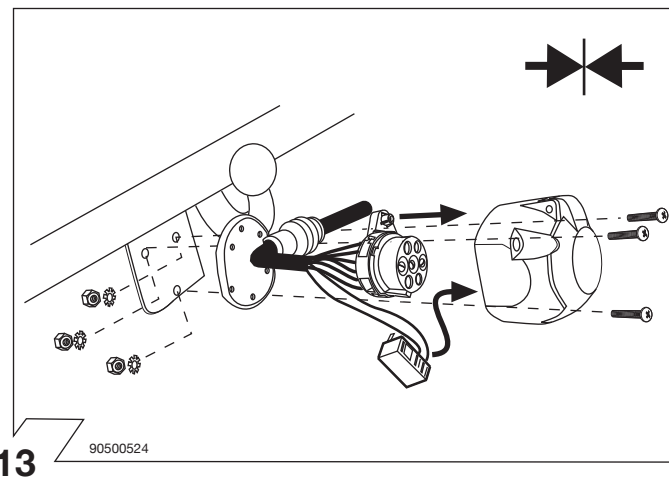

ISO 1724	Belegung der Steckdose/Socket Configuration Correspondance des Contacts de la prise Cavi della presa elettrica sono abbinati Indeling van de stekkerdops / maximaal uitgangsvermogen		
	1/L	BK/WT	21W
	2	WT	42W
	3/31	BR	
	4/R	BK/GN	21W
	5/58-R	GY/RD	52W
	6/54	BK/RD	63W
	7/58-L	GY/BK	52W

90500167

9