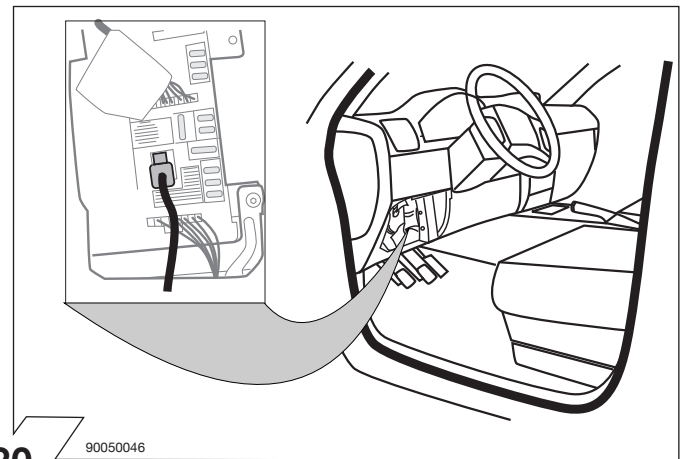

20

90050046