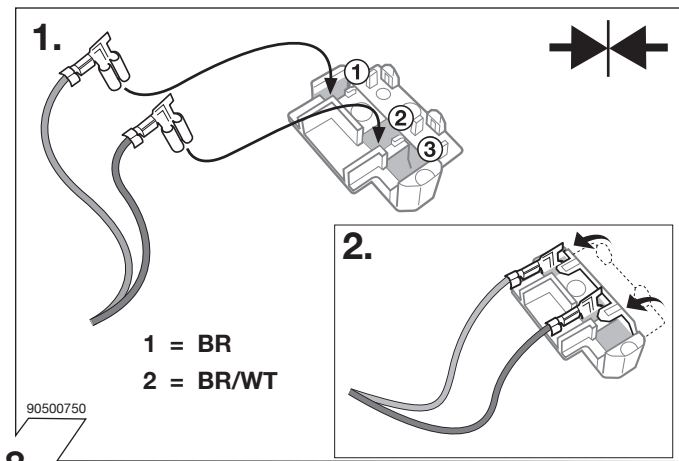

7

ISO 1724	Belegung der Steckdose/Socket Configuration Correspondance des Contacts de la prise Cavi della presa elettrica sono abbinati Indeling van de stekkerdops / maximaal uitgangsvermogen		
	1/L	BK/WT	21W
	2	WT	42W
	3/31	BR	
	4/R	BK/GN	21W
	5/58-R	GY/RD	52W
	6/54	BK/RD	63W
	7/58-L	GY/BK	52W