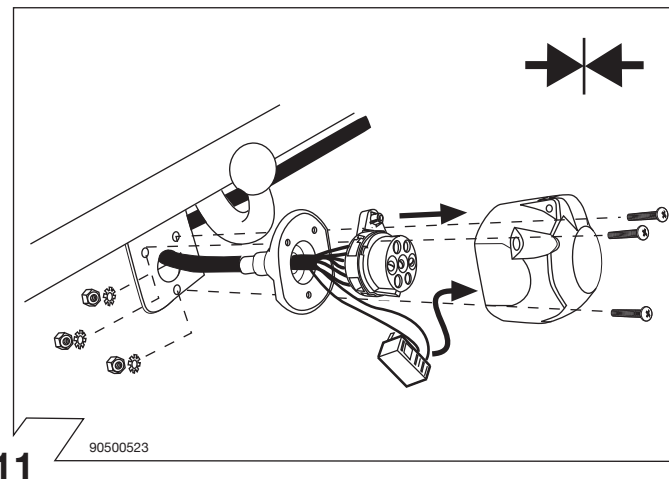

ISO 1724	Belegung der Steckdose/Socket Configuration Correspondance des Contacts de la prise Cavi della presa elettrica sono abbinati Indeling van de stekkerdops / maximaal uitgangsvermogen		
	1/L	BK/WT	21W
	2	WT	42W
	3/31	BR	
	4/R	BK/GN	21W
	5/58-R	GY/RD	52W
	6/54	BK/RD	63W
	7/58-L	GY/BK	52W

90500167

9