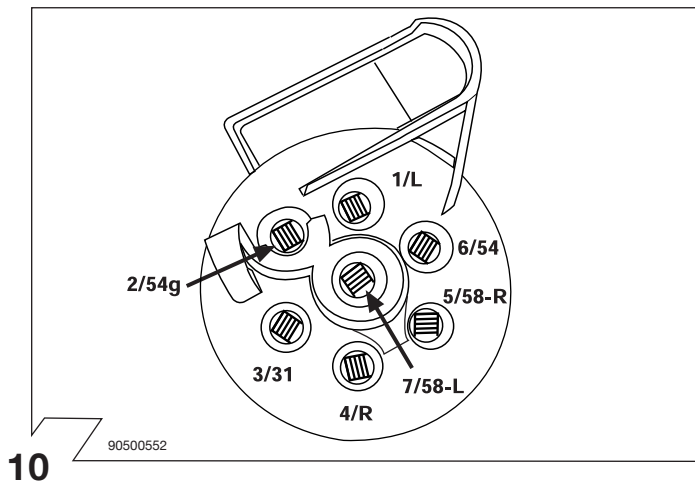

7

ISO 1724	Belegung der Steckdose/Socket Configuration Correspondance des Contacts de la prise Cavi della presa elettrica sono abbinati Indeling van de stekkerdops / maximaal uitgangsvermogen		
	1/L	BK/WT	21W
	2	WT	42W
	3/31	BR	
	4/R	BK/GN	21W
	5/58-R	GY/RD	52W
	6/54	BK/RD	63W
	7/58-L	GY/BK	52W

90500167

9

15

90050040

16

90050041

17

90050042