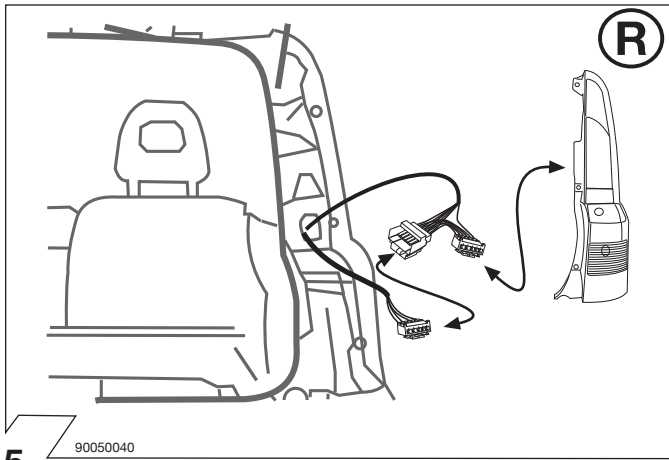

15

90050040