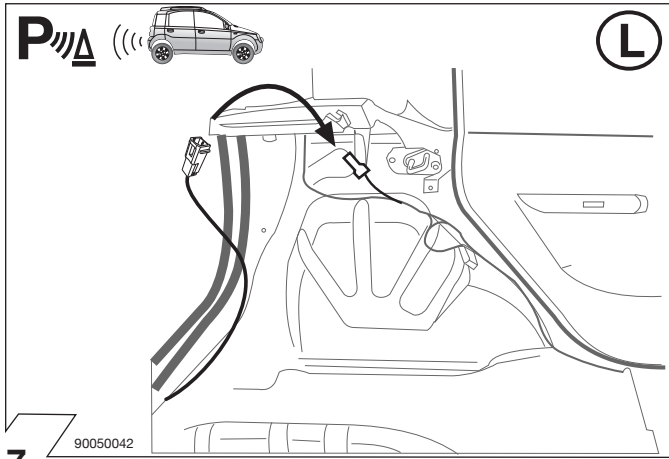

17

90050042