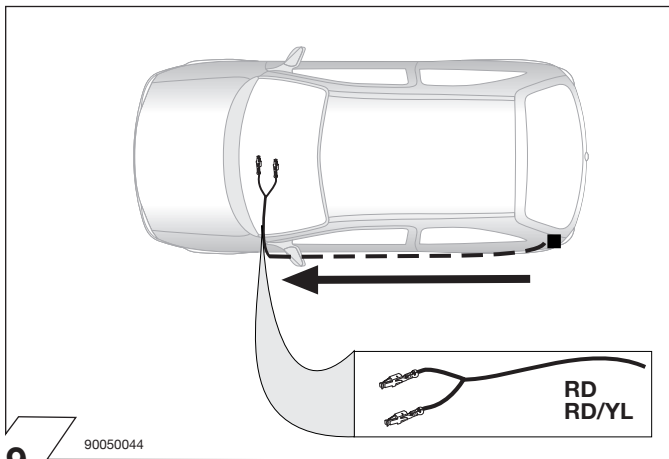

7

ISO 1724	Belegung der Steckdose/Socket Configuration Correspondance des Contacts de la prise Cavi della presa elettrica sono abbinati Indeling van de stekkerdops / maximaal uitgangsvermogen		
	1/L	BK/WT	21W
	2	WT	42W
	3/31	BR	
	4/R	BK/GN	21W
	5/58-R	GY/RD	52W
	6/54	BK/RD	63W
	7/58-L	GY/BK	52W

18

90050043

19

90050044

20

90050046

21

Wichtig!
Bitte Bild 1 beachten!
Important!
Please note picture 1!