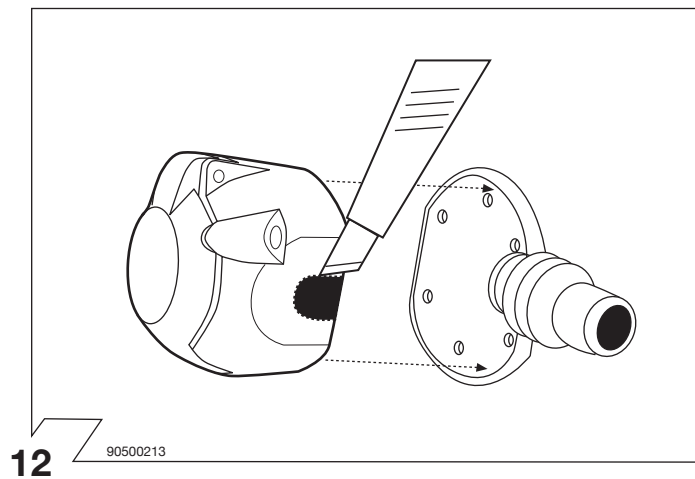

ISO 1724	Belegung der Steckdose/Socket Configuration Correspondance des Contacts de la prise Cavi della presa elettrica sono abbinati Indeling van de stekkerdops / maximaal uitgangsvermogen		
	1/L	BK/WT	21W
	2	WT	42W
	3/31	BR	
	4/R	BK/GN	21W
	5/58-R	GY/RD	52W
	6/54	BK/RD	63W
	7/58-L	GY/BK	52W

90500167

9