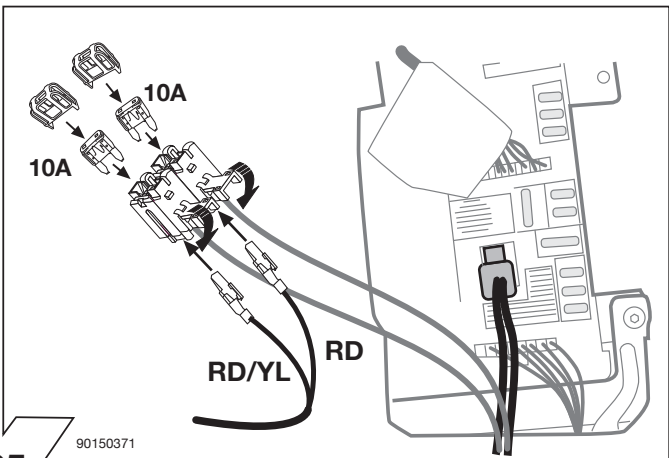

25

90150371